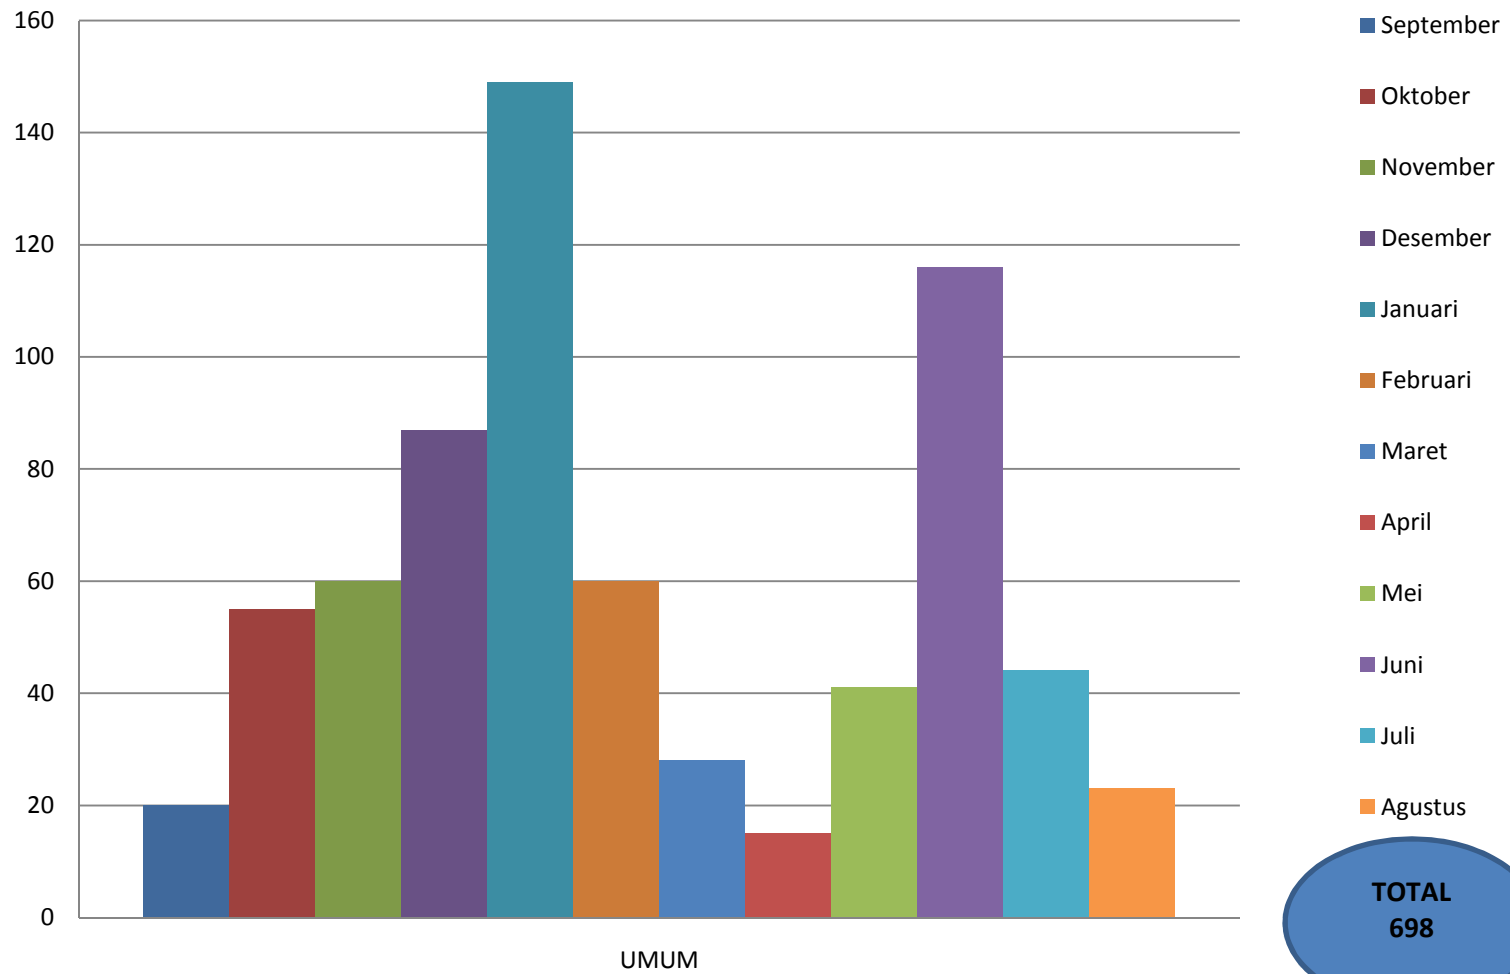

TA PEMINJAMAN 2013/2014

TA PEMINJAMAN 2014/2015

TA PEMINJAMAN 2016/2017

TA PEMINJAMAN 2017/2018

TA PEMINJAMAN 2018/2019

TA Peminjaman Tahun 2019-2020

Statistik Peminjaman Perpustakaan Tahun 2019/2020

Statistik Peminjaman Perpustakaan Tahun 2020/2021

Statistik Peminjaman Perpustakaan Tahun 2021/2022

**TOTAL
698**