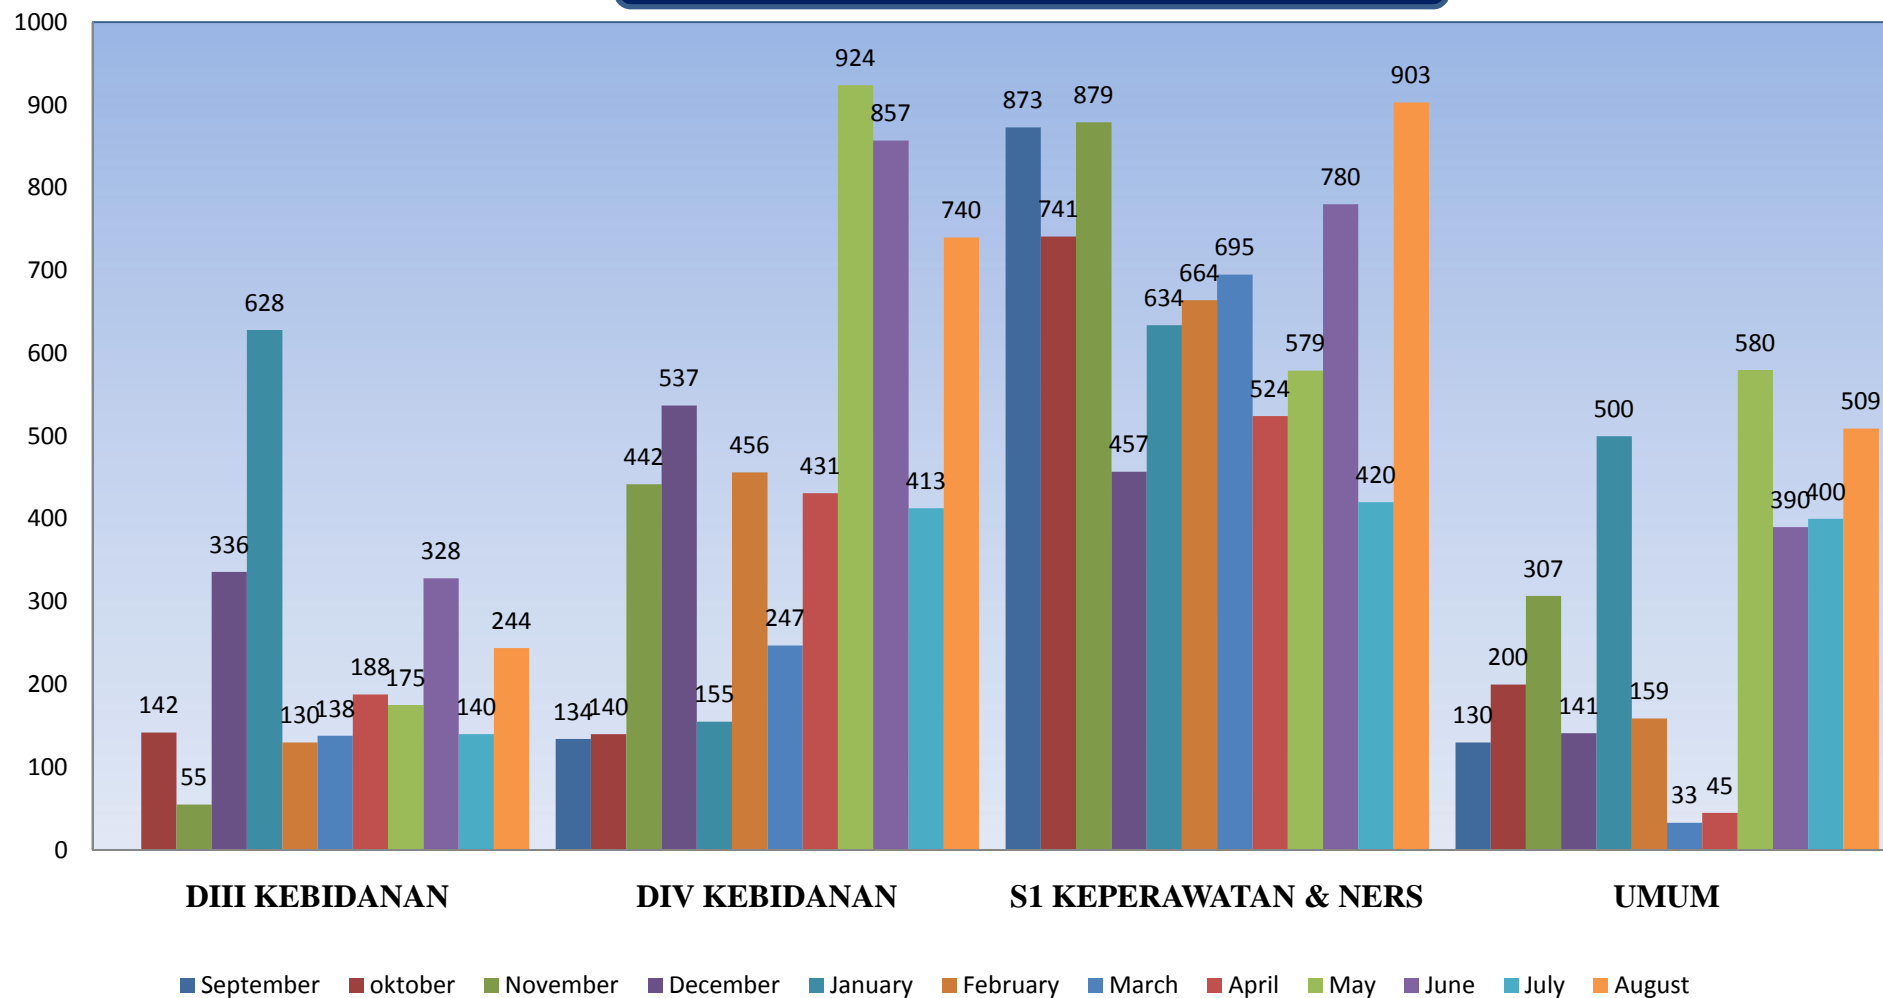

TA PEMINJAMAN 2013/2014

TA PEMINJAMAN 2014/2015

TA PEMINJAMAN 2016/2017

TA PEMINJAMAN 2017/2018

TA PEMINJAMAN 2018/2019

TA Peminjaman Tahun 2019-2020

Statistik Peminjaman Perpustakaan Tahun 2019/2020

Statistik Peminjaman Perpustakaan Tahun 2020/2021

Statistik Peminjaman Perpustakaan Tahun 2021/2022

**TOTAL
698**