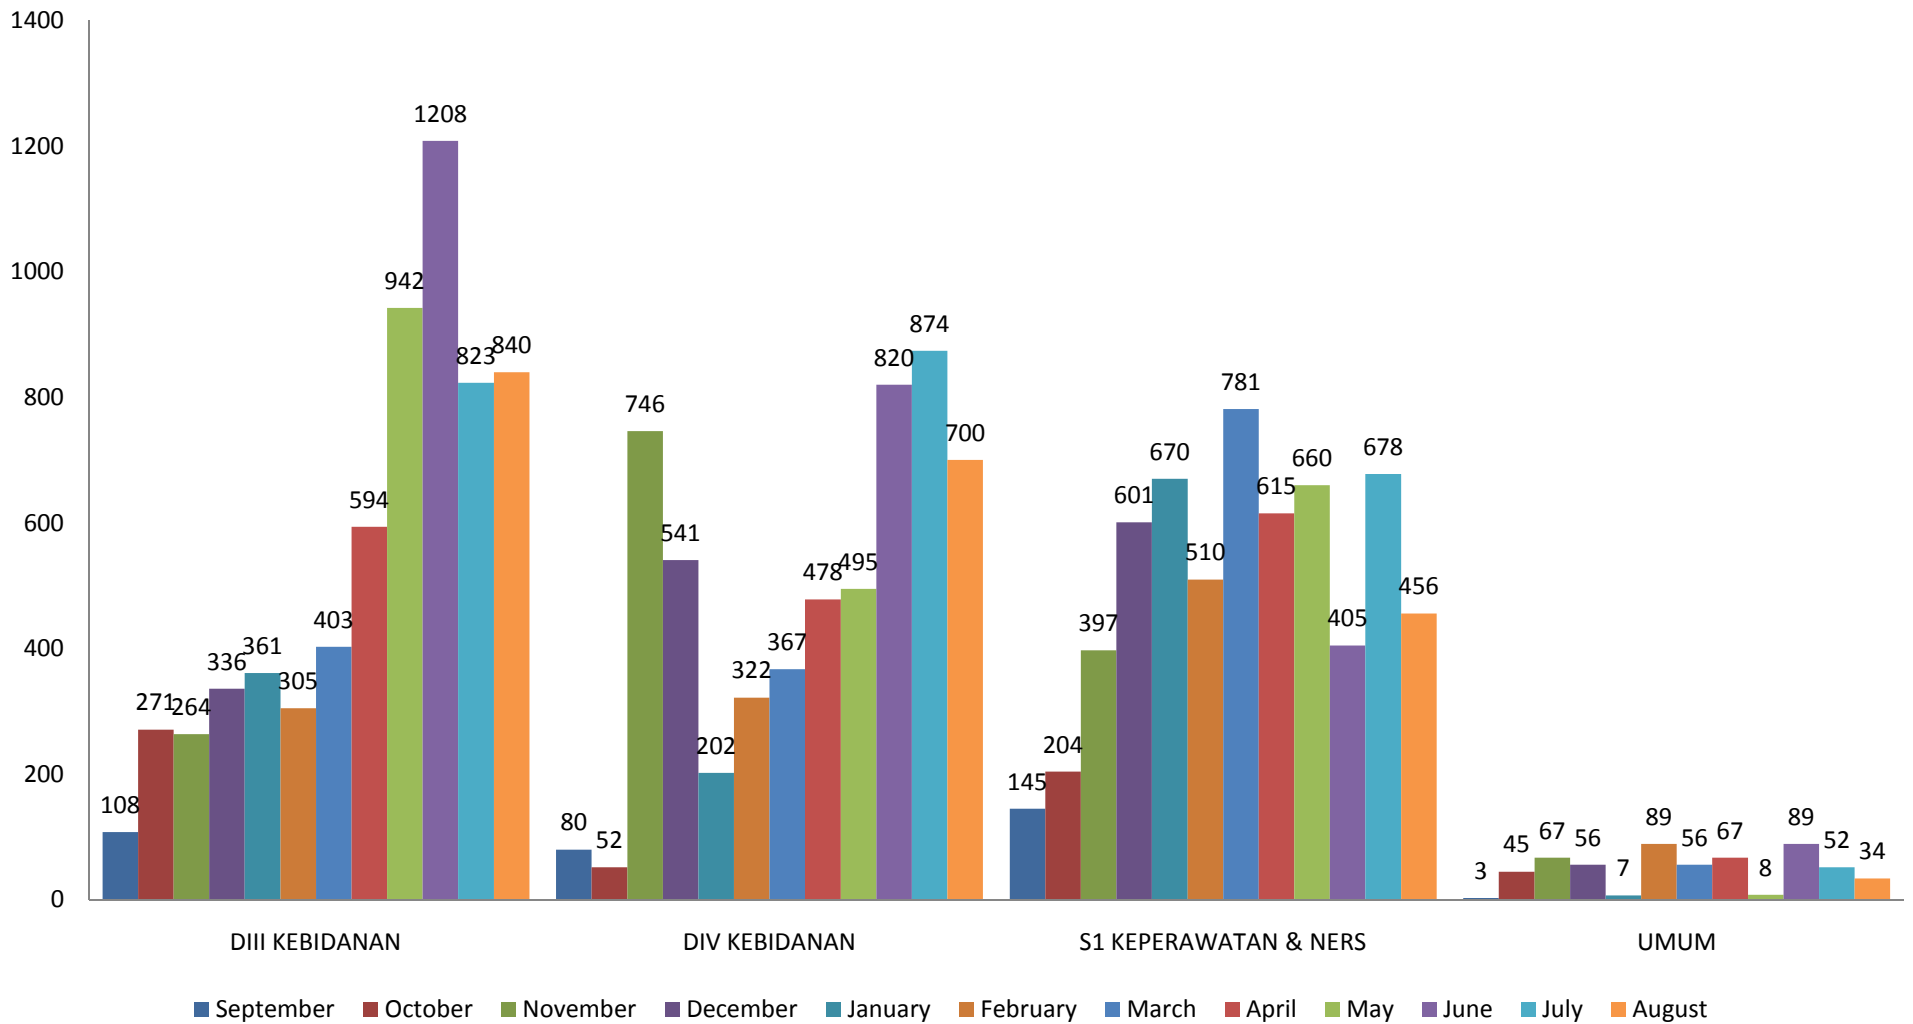

TA PEMINJAMAN 2013/2014

TA PEMINJAMAN 2014/2015

TA PEMINJAMAN 2016/2017

TA PEMINJAMAN 2017/2018

TA PEMINJAMAN 2018/2019

TA Peminjaman Tahun 2019-2020

Statistik Peminjaman Perpustakaan Tahun 2019/2020

Statistik Peminjaman Perpustakaan Tahun 2020/2021

Statistik Peminjaman Perpustakaan Tahun 2021/2022

**TOTAL
698**