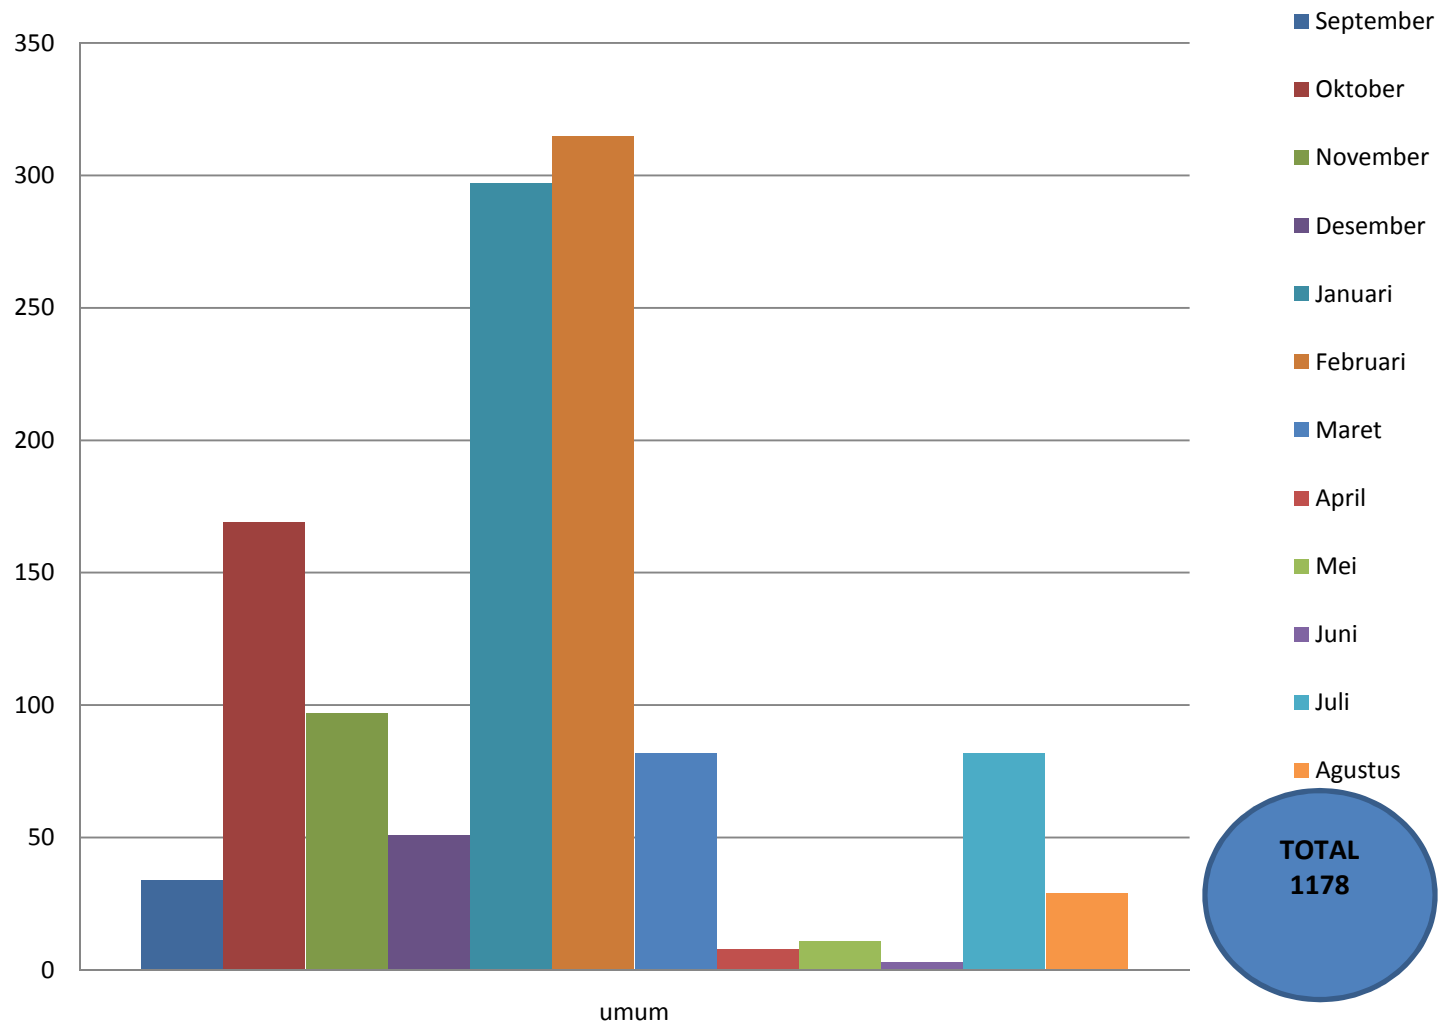

TA PEMINJAMAN 2013/2014

TA PEMINJAMAN 2014/2015

TA PEMINJAMAN 2016/2017

TA PEMINJAMAN 2017/2018

TA PEMINJAMAN 2018/2019

TA Peminjaman Tahun 2019-2020

Statistik Peminjaman Perpustakaan Tahun 2019/2020

Statistik Peminjaman Perpustakaan Tahun 2020/2021

Statistik Peminjaman Perpustakaan Tahun 2021/2022

**TOTAL
698**