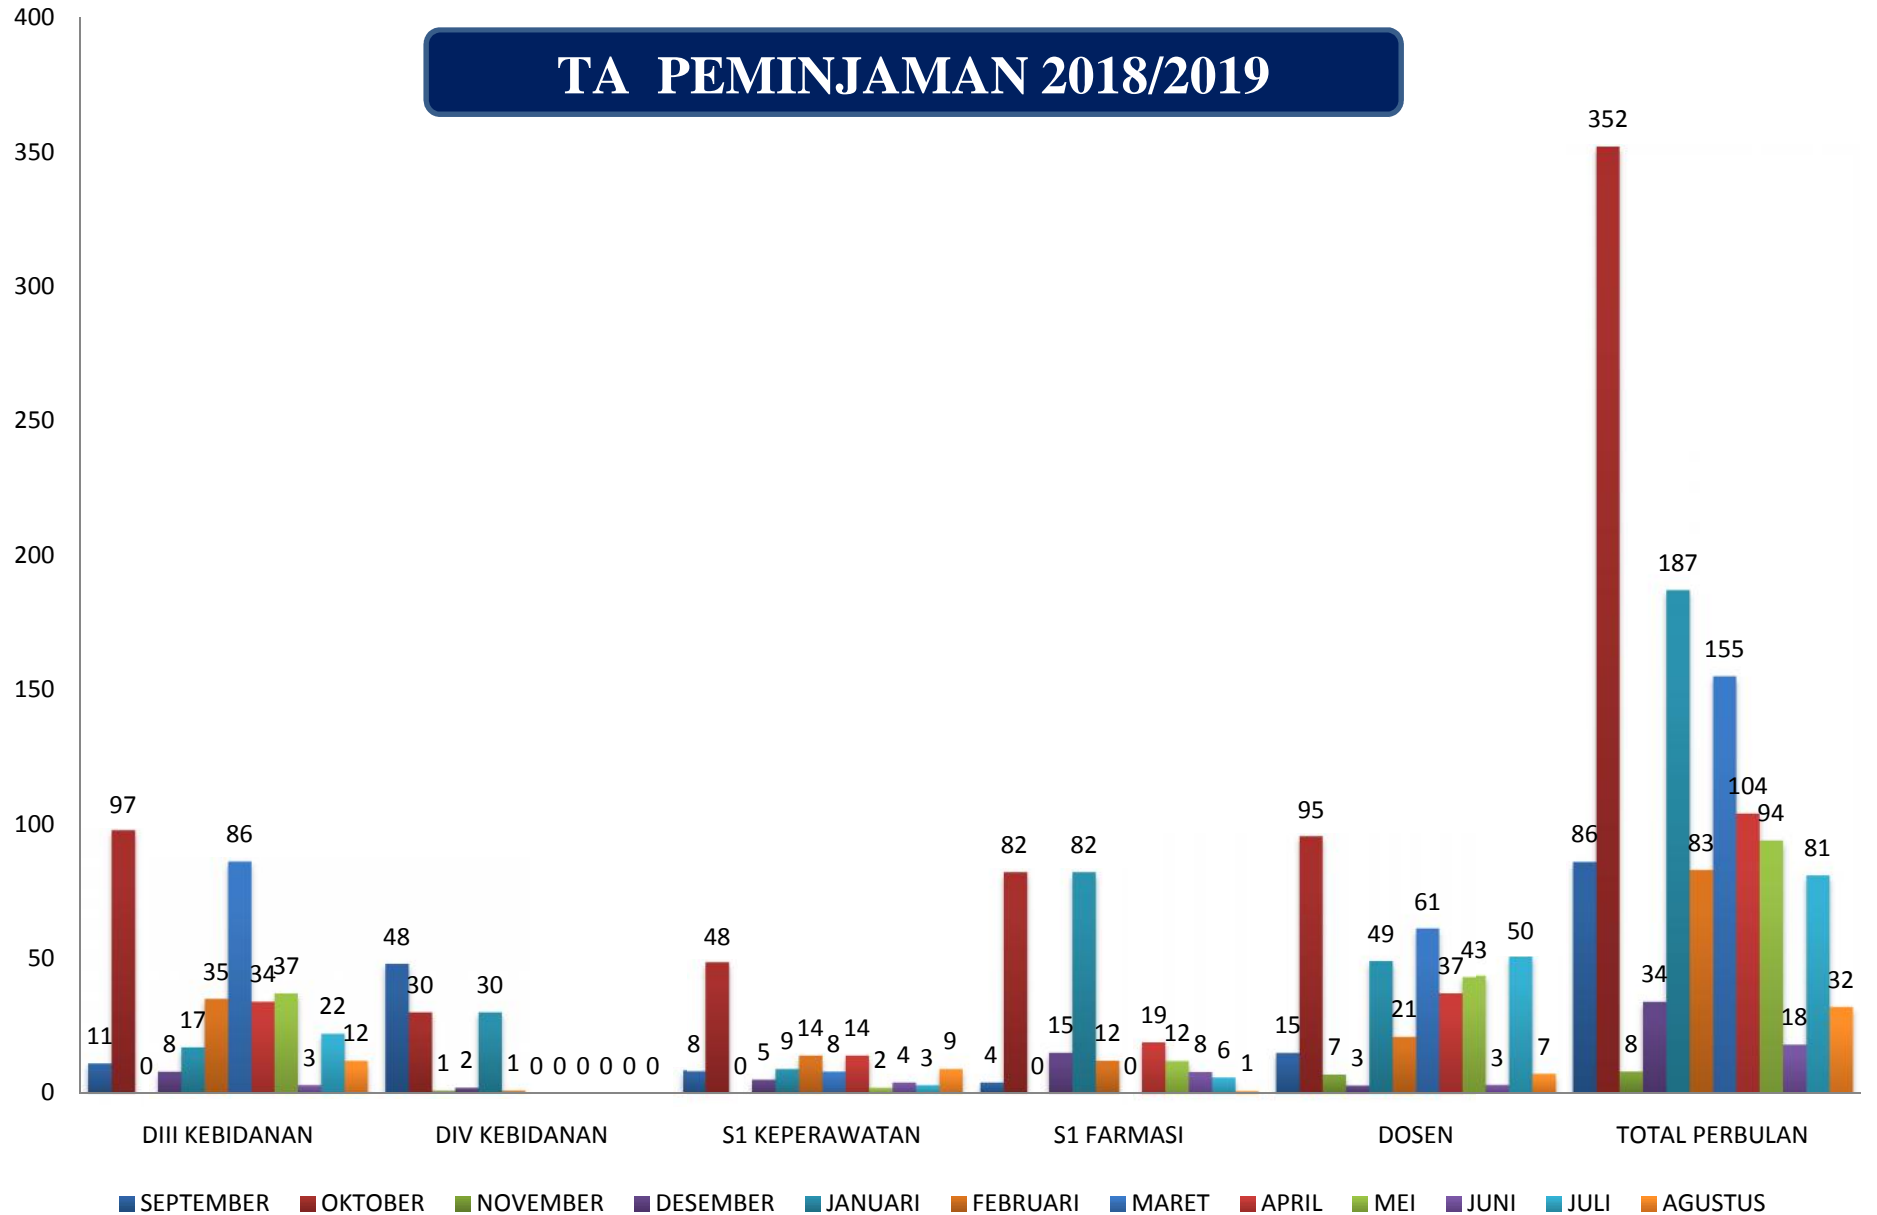

TA PEMINJAMAN 2013/2014

TA PEMINJAMAN 2014/2015

TA PEMINJAMAN 2016/2017

TA PEMINJAMAN 2017/2018

TA PEMINJAMAN 2018/2019

TA Peminjaman Tahun 2019-2020

Statistik Peminjaman Perpustakaan Tahun 2019/2020

Statistik Peminjaman Perpustakaan Tahun 2020/2021

Statistik Peminjaman Perpustakaan Tahun 2021/2022

**TOTAL
698**