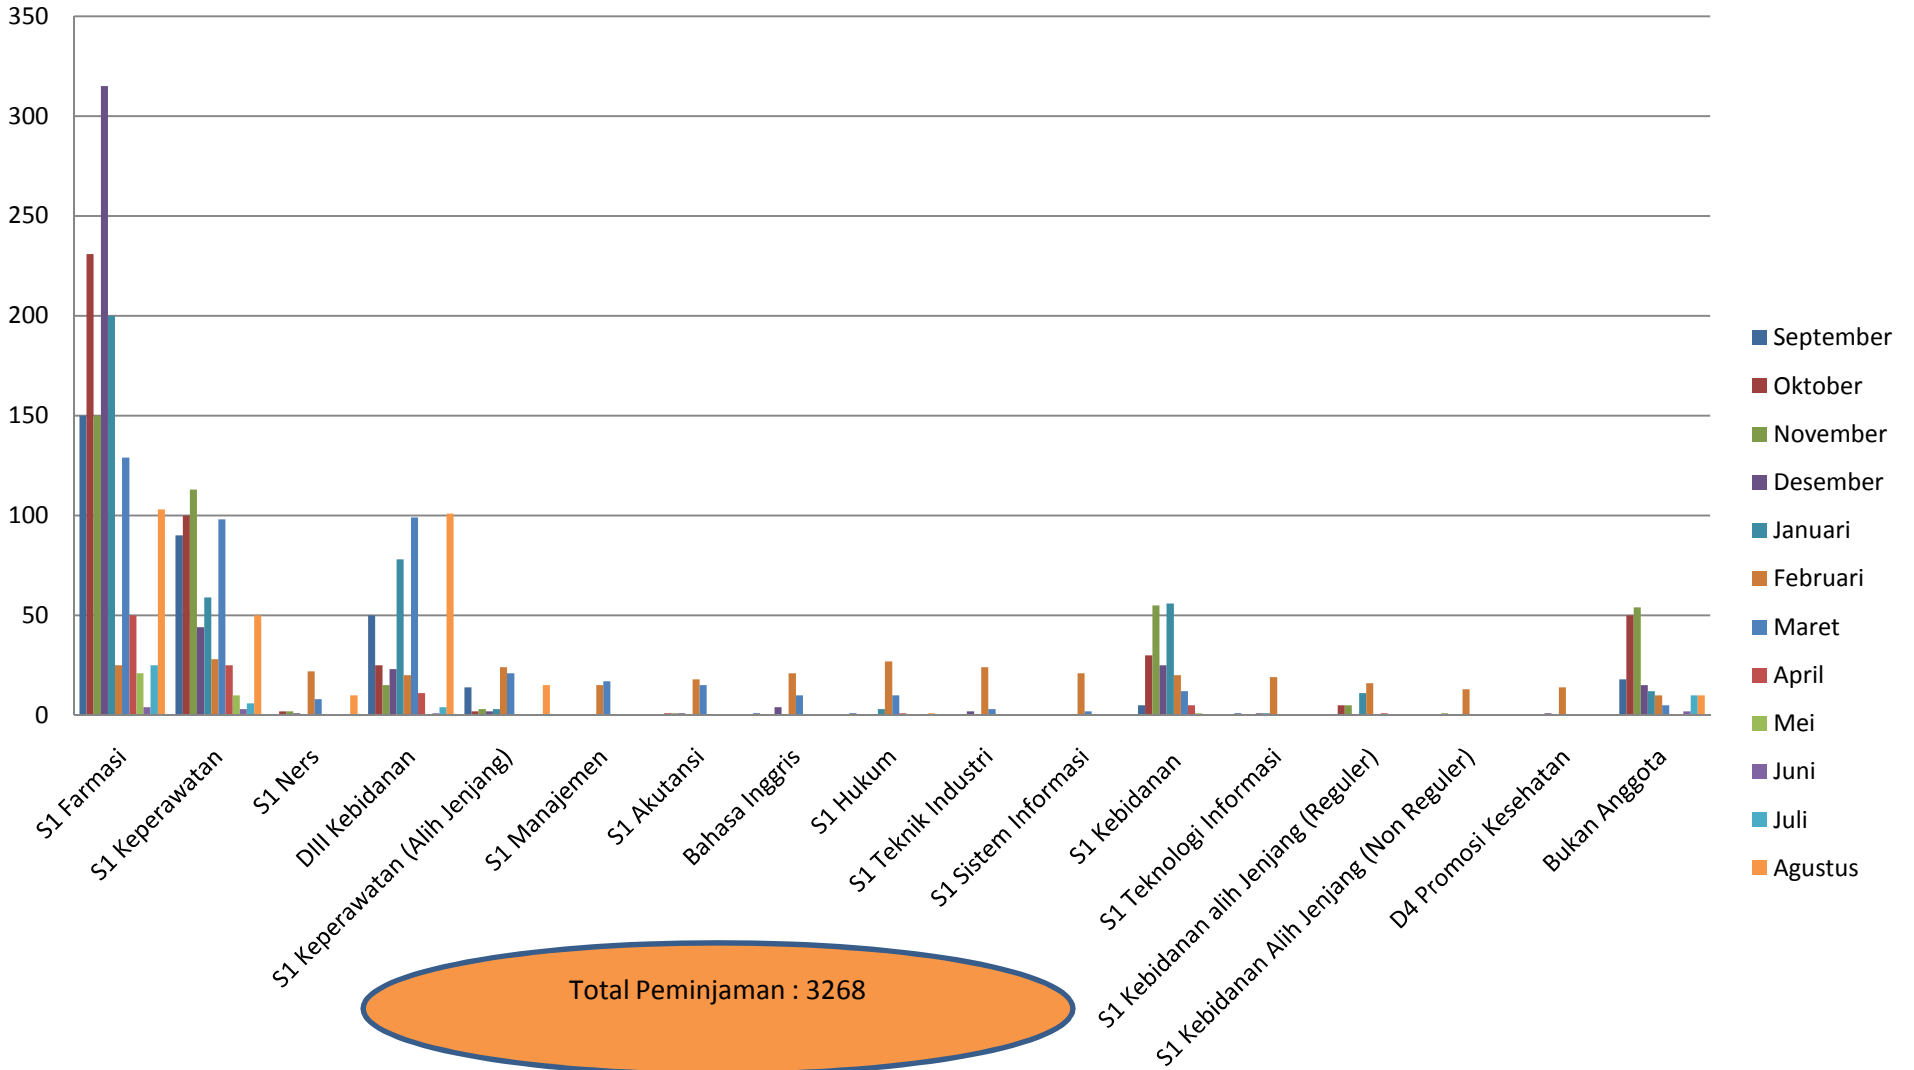

TA PEMINJAMAN 2013/2014

TA PEMINJAMAN 2014/2015

TA PEMINJAMAN 2016/2017

TA PEMINJAMAN 2017/2018

TA PEMINJAMAN 2018/2019

TA Peminjaman Tahun 2019-2020

Statistik Peminjaman Perpustakaan Tahun 2019/2020

Statistik Peminjaman Perpustakaan Tahun 2020/2021

Statistik Peminjaman Perpustakaan Tahun 2021/2022

**TOTAL
698**