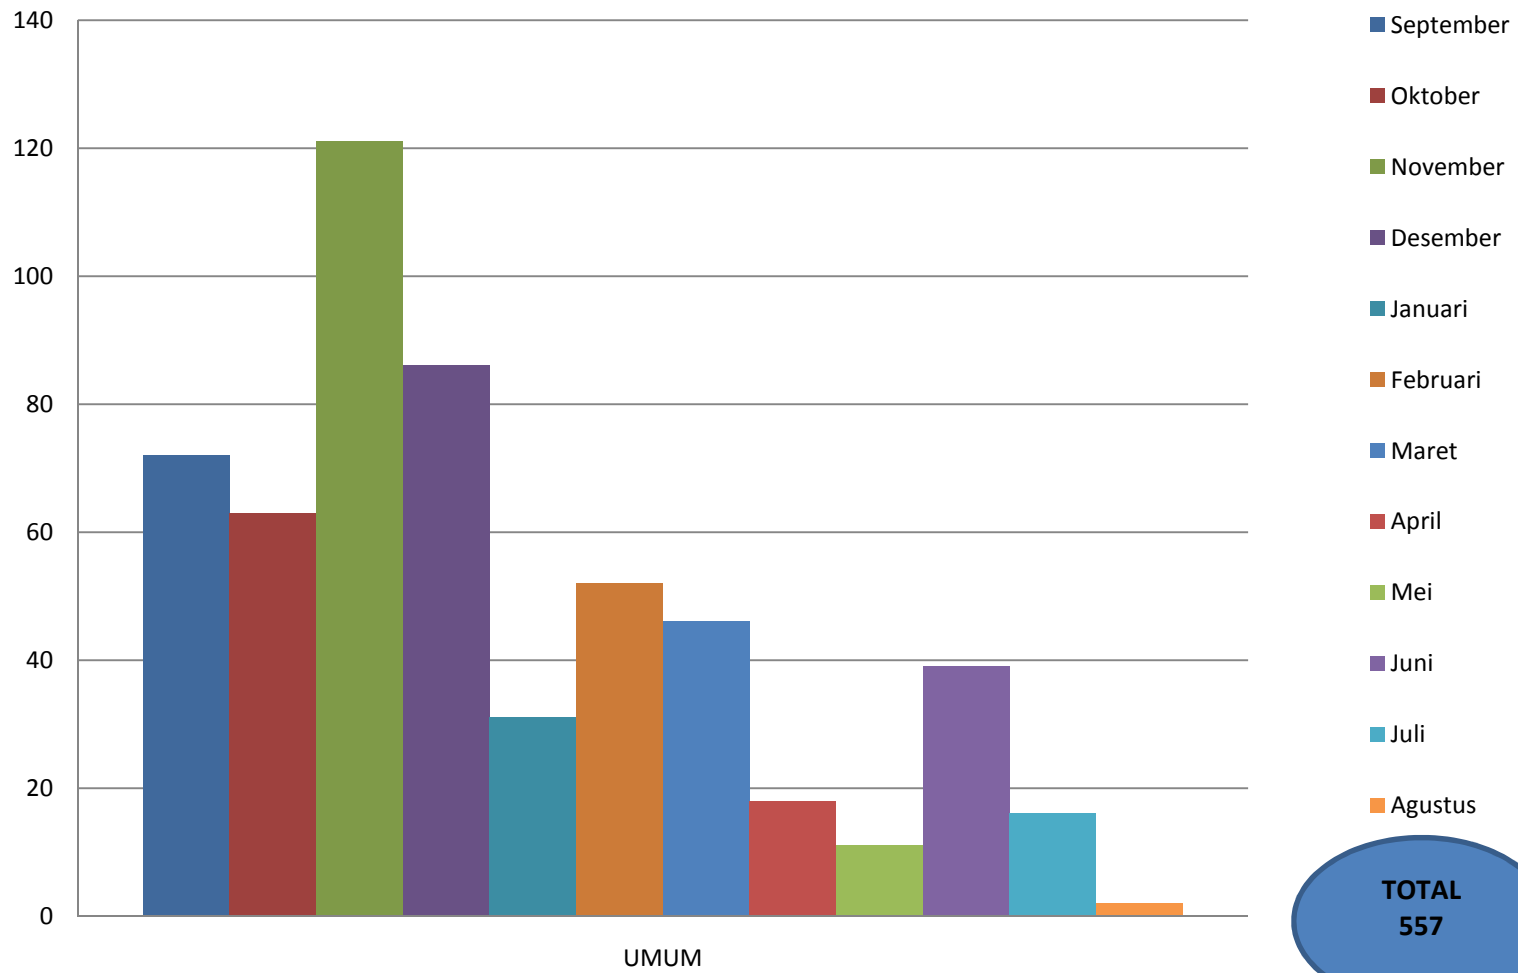

TA PEMINJAMAN 2013/2014

TA PEMINJAMAN 2014/2015

TA PEMINJAMAN 2016/2017

TA PEMINJAMAN 2017/2018

TA PEMINJAMAN 2018/2019

TA Peminjaman Tahun 2019-2020

Statistik Peminjaman Perpustakaan Tahun 2019/2020

Statistik Peminjaman Perpustakaan Tahun 2020/2021

Statistik Peminjaman Perpustakaan Tahun 2021/2022

**TOTAL
698**