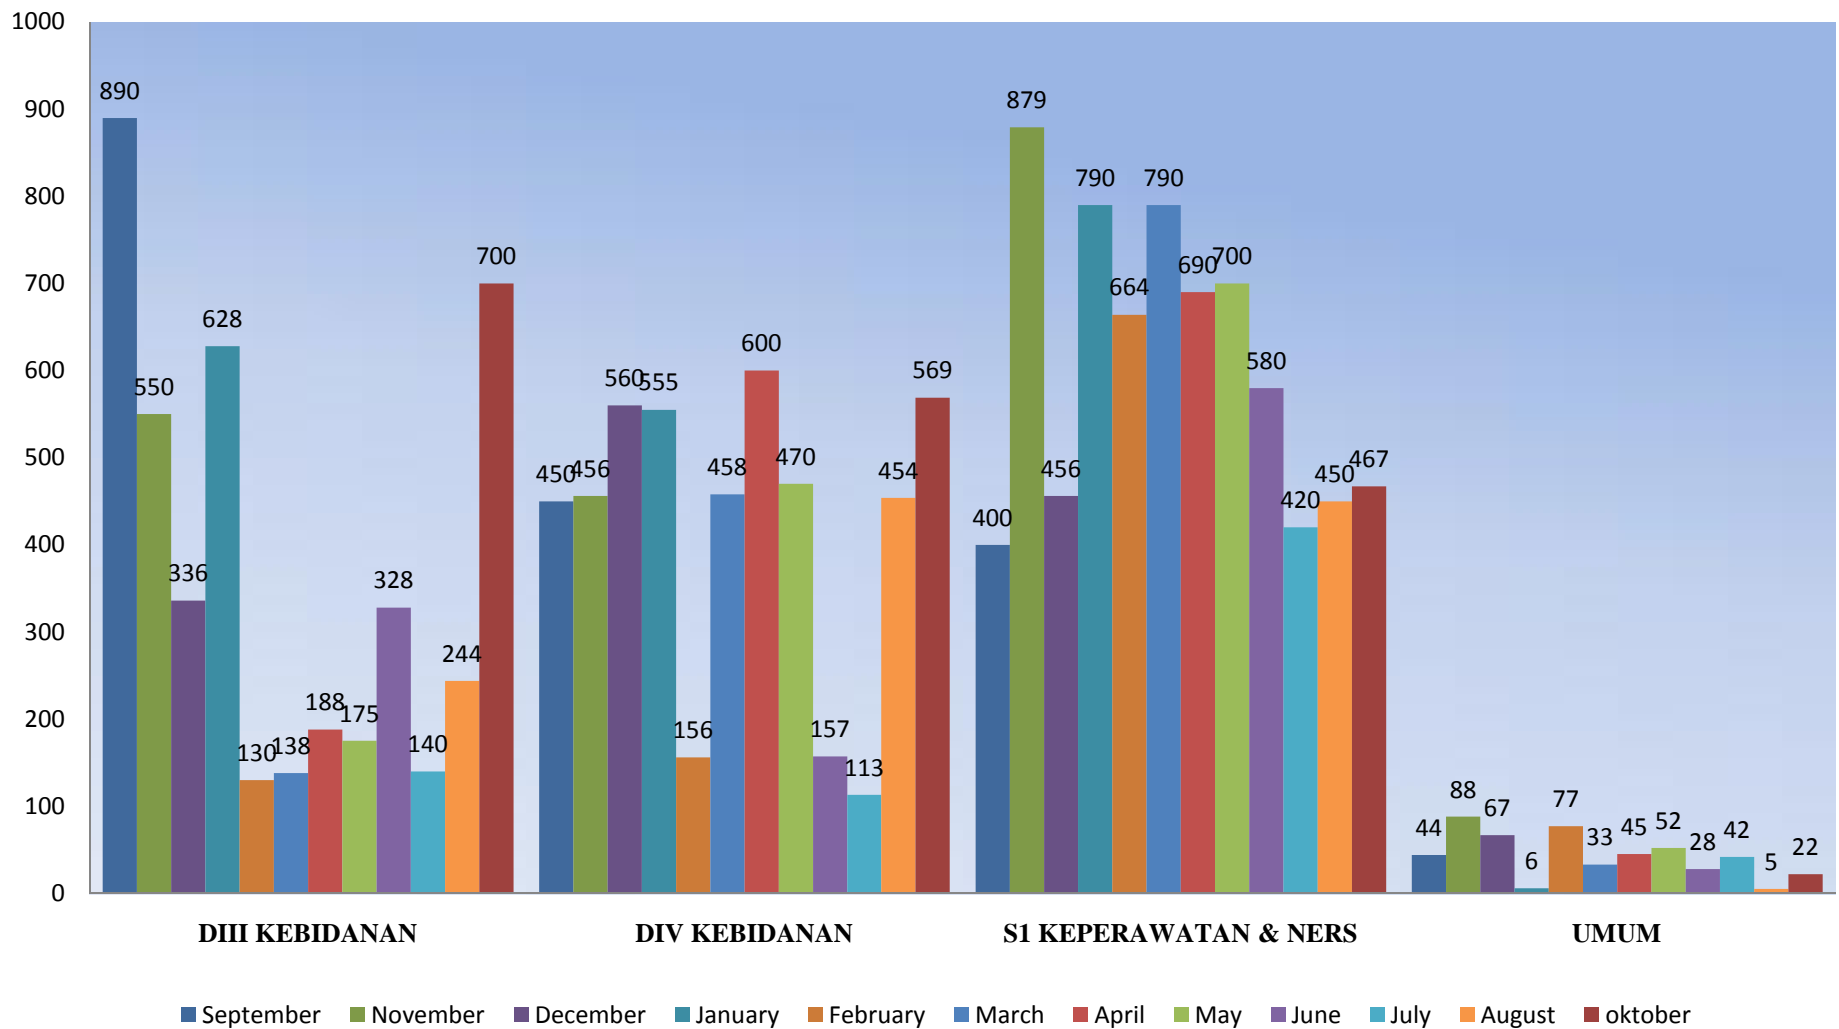

TA PEMINJAMAN 2013/2014

TA PEMINJAMAN 2014/2015

TA PEMINJAMAN 2016/2017

TA PEMINJAMAN 2017/2018

TA PEMINJAMAN 2018/2019

TA Peminjaman Tahun 2019-2020

Statistik Peminjaman Perpustakaan Tahun 2019/2020

Statistik Peminjaman Perpustakaan Tahun 2020/2021

Statistik Peminjaman Perpustakaan Tahun 2021/2022

**TOTAL
698**