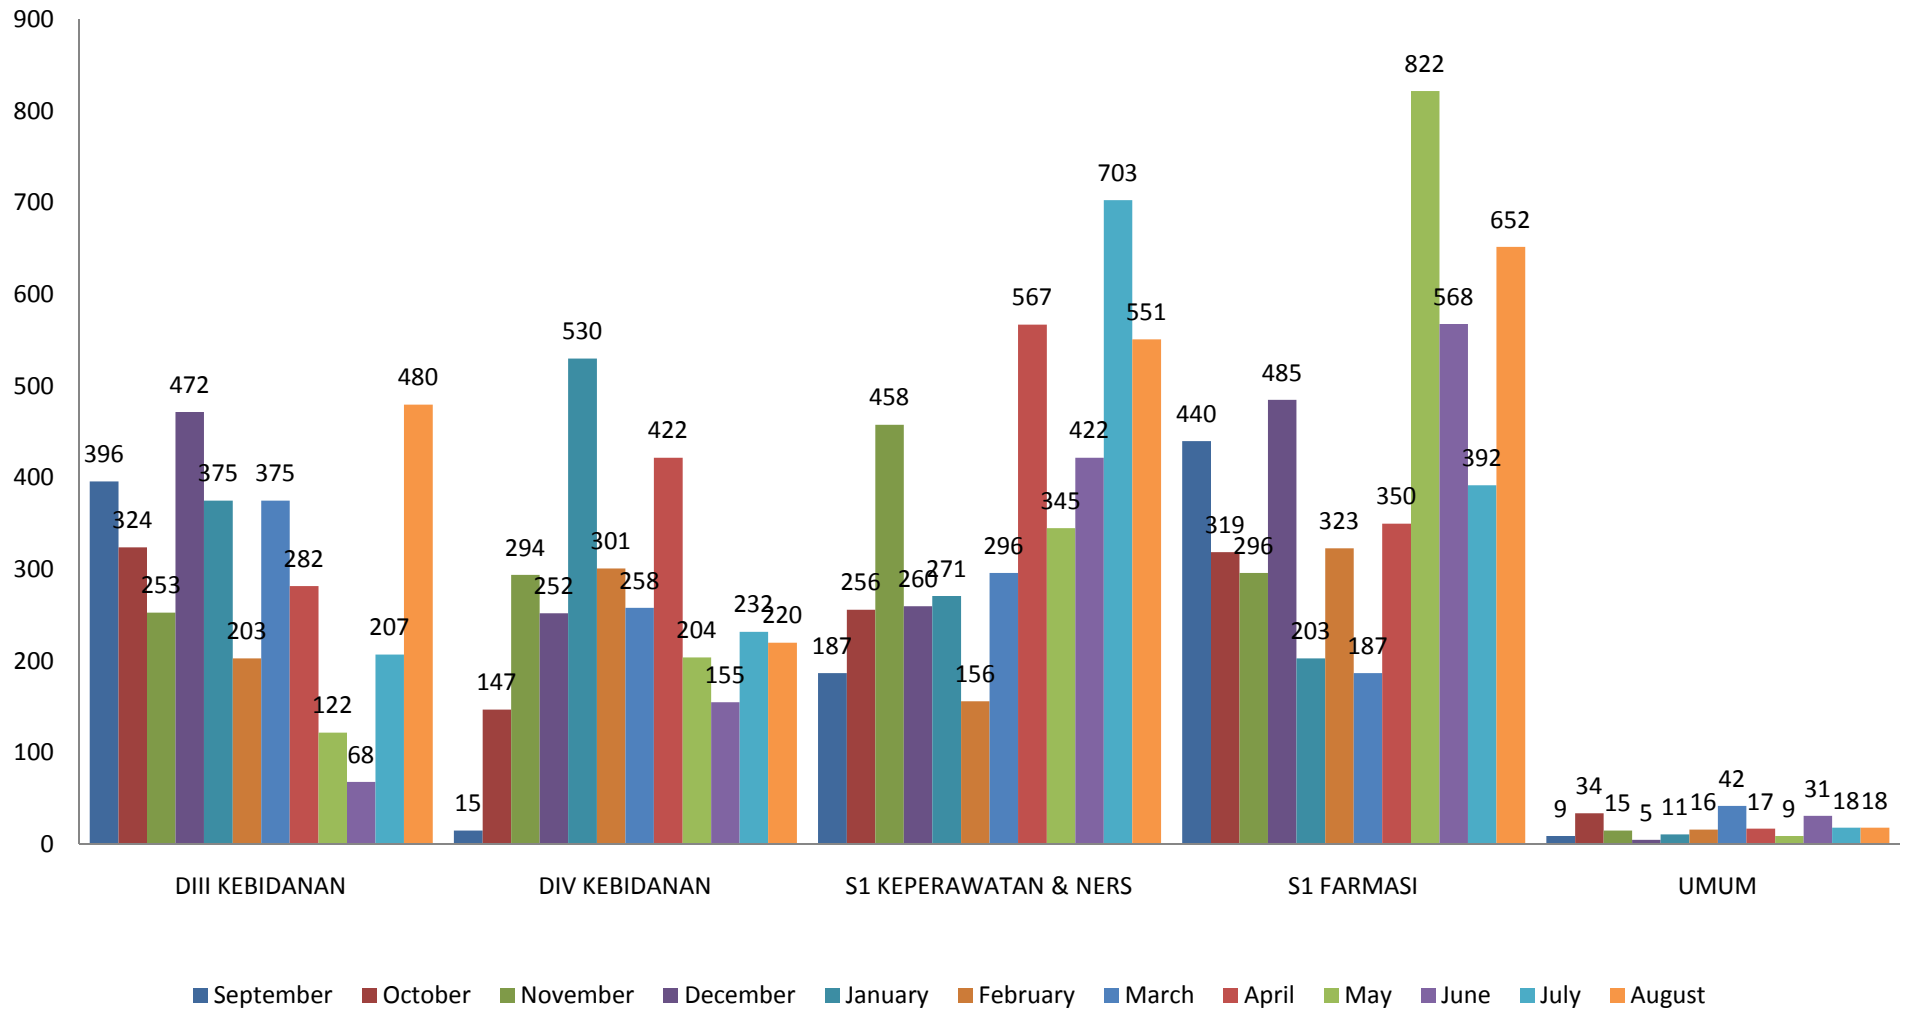

TA PEMINJAMAN 2013/2014

TA PEMINJAMAN 2014/2015

TA PEMINJAMAN 2016/2017

TA PEMINJAMAN 2017/2018

TA PEMINJAMAN 2018/2019

TA Peminjaman Tahun 2019-2020

Statistik Peminjaman Perpustakaan Tahun 2019/2020

Statistik Peminjaman Perpustakaan Tahun 2020/2021

Statistik Peminjaman Perpustakaan Tahun 2021/2022

**TOTAL
698**